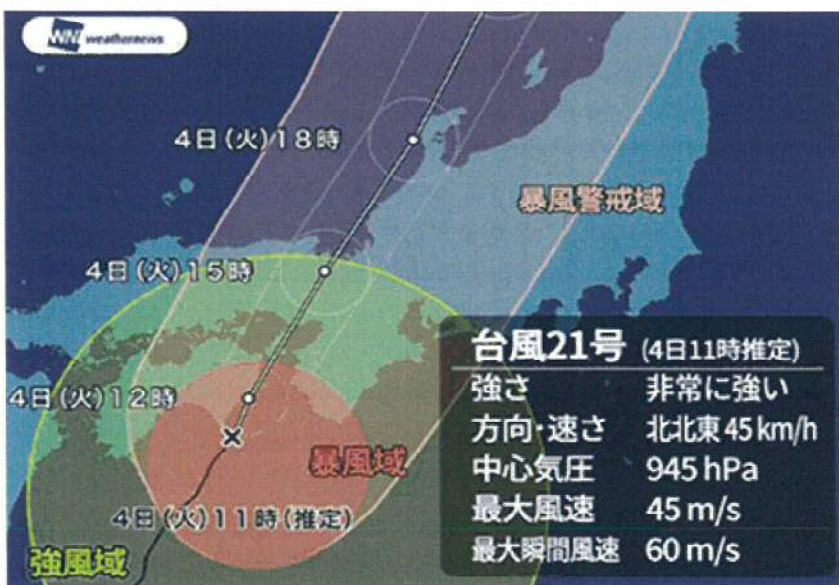

台風シーズン到来前に！

ハウスの“守備固め”
できていますか？

甚大な被害をもたらした台風21号の進路図(2018年9月)

詳細は裏面へ